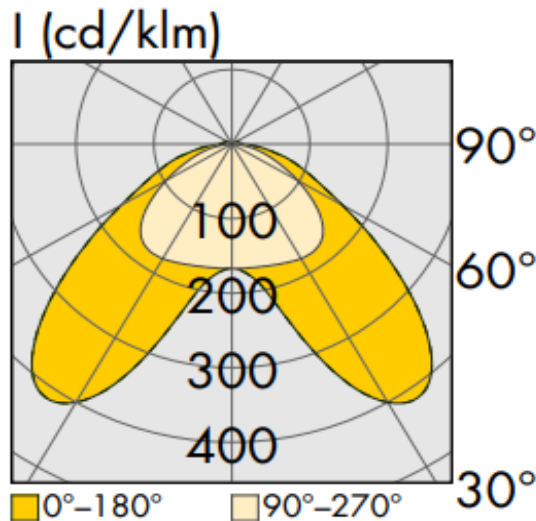

Technische Daten:

Lampenlichtstrom	10700 lm
Leuchtenlichtstrom	10165 lm
Systemeffizienz	165 lm/W
Systemleistung	62 W
Farbwiedergabeindex	≥ 80 Ra
Farbtemperatur	5000 K
Farbtoleranz	3
Lebensdauer	>50.000 h (L80/B10)
UGR	29,5
Spannung	230V / 50Hz
Umgebungstemperatur	-20 ... +50 °C

LVK:

Dimensionen:

Länge-L	1500 mm
Breite-B	70 mm
Höhe-H	57 mm
Gewicht	2.5 kg

Diese Leuchte enthält eine Lichtquelle der Energieeffizienzklasse B

Letzte Änderung: Mittwoch, 25. Oktober 2023, technische Änderungen und Irrtümer vorbehalten